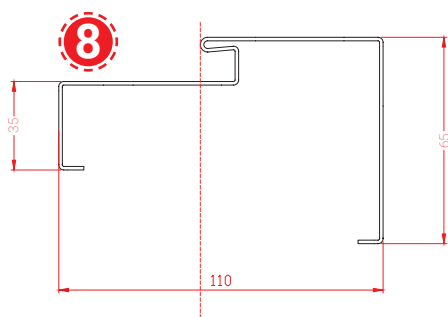

Vizor

3 bolțuri antifracție

3 balamale reglabile

UȘI DE APARTAMENT

SERIA T68RC3RO

CULORI DISPONIBILE:

DIMENSIUNI DISPONIBILE:

Dimensiuni totale exterioare	Dimensiuni totale interioare	Gol de trecere
910mm x 2060mm	850mm x 2030mm	780mm x 1980mm
1030mm x 2080mm	970mm x 2050mm	900mm x 2000mm

Dimensiuni totale exterioare	Dimensiuni totale interioare	Gol de trecere
940mm x 2090mm	860mm x 2015mm	800mm x 2005mm
1040mm x 2090mm	960mm x 2015mm	900mm x 2005mm

TOC DE COLȚ

Toc din oțel

Foaie de ușă din oțel cu ranforsare din lemn și miez din polistiren