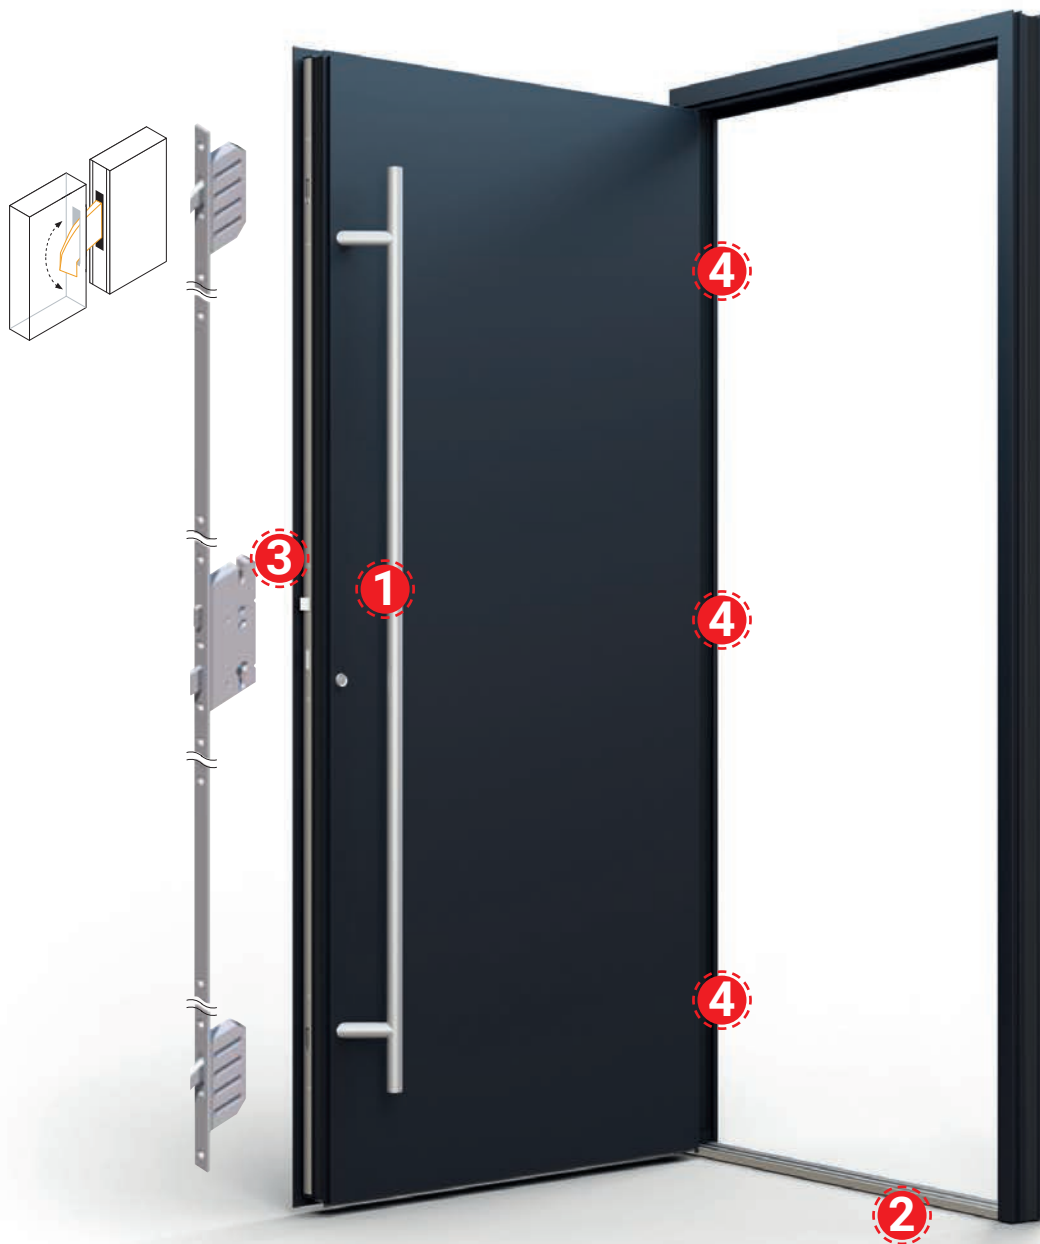

Rozetă rotundă