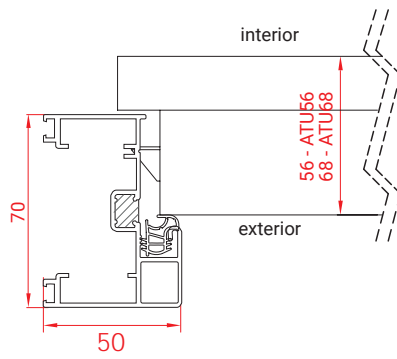

ATU68/ATU56

toc