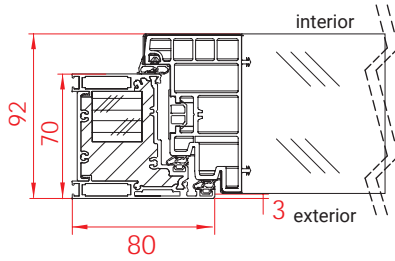

SCHIȚE TEHNICE

PREMIUM P90 / G90

prag

PREMIUM SL75

prag

DS92

toc

prag

AC68-ALU