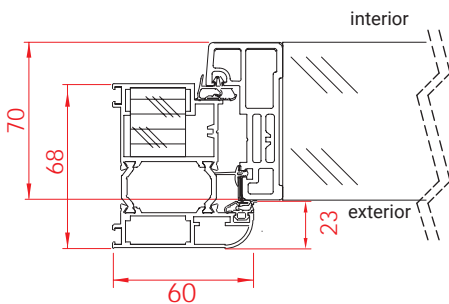

AC68-ALU

toc