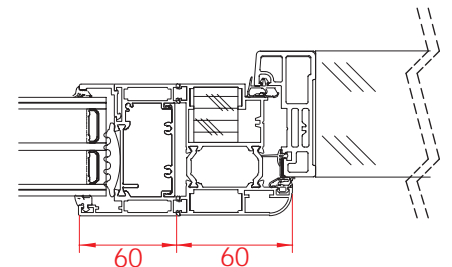

toc + luminator