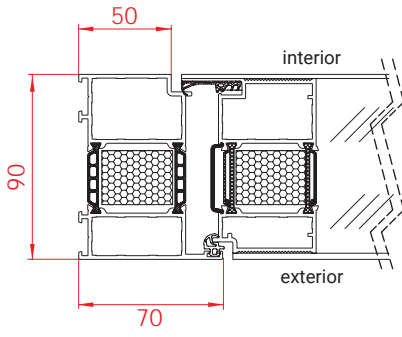

SCHIȚE TEHNICE

PREMIUM P90 / G90

toc