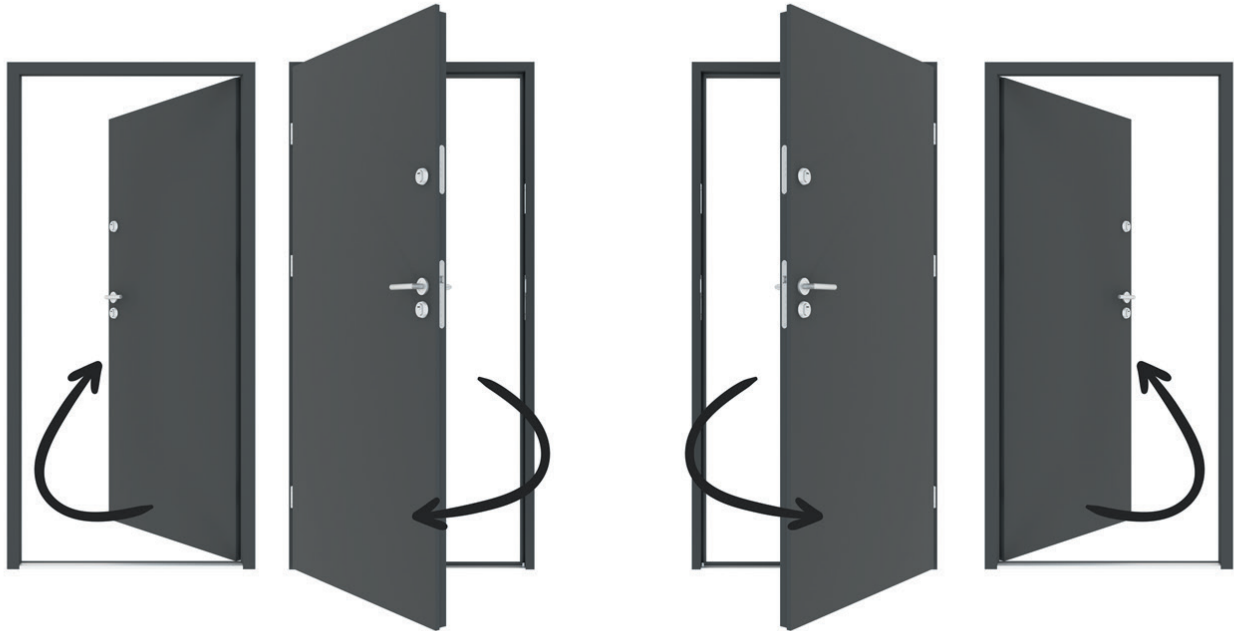

CUM SĂ ALEGI DIRECȚIA DE DESCHIDERE:

STÂNGA SPRE
INTERIOR

STÂNGA SPRE
EXTERIOR

DREAPTA SPRE
EXTERIOR

DREAPTA SPRE
INTERIOR