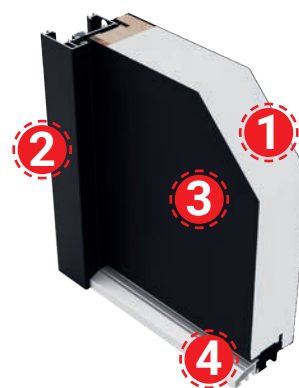

Opțiuni suplimentare contra cost:

Dimensiuni:	1100mm x 2070mm
Feronerie SET-2:	Mâner de tip clanță pe ambele părți
Feronerie SET-3:	Mâner rotund la exterior, mâner tip clanță la interior
Încuietoare electrică:	Încuietoare electrică cu funcție zi/noapte
Set de montaj:	55 de elemente