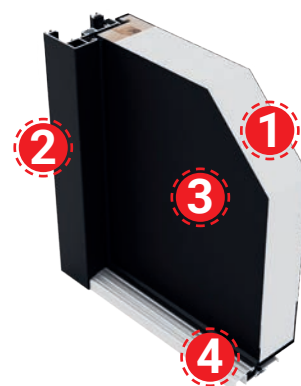

Opțiuni suplimentare contra cost:

Dimensiuni:	1100mm x 2070mm
Feronerie SET-2:	Mâner de tip clanță pe ambele părți
Feronerie SET-3:	Mâner rotund la exterior, mâner tip clanță la interior
Încuietoare electrică:	Încuietoare electrică cu funcție zi/noapte
Set de montaj:	55 de elemente