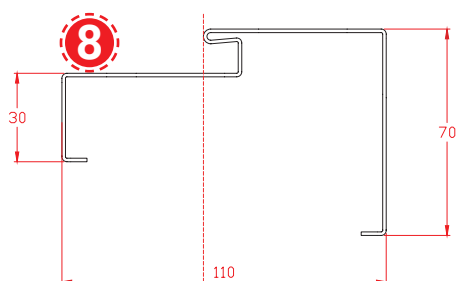

Dimensiuni totale exterioare	Dimensiuni totale interioare	Gol de trecere
940mm x 2090mm	860mm x 2015mm	800mm x 2005mm
1040mm x 2090mm	960mm x 2015mm	900mm x 2005mm

TOC DE COLȚ

Toc din oțel

Foaie de ușă din oțel cu ranforsare din lemn și miez din polistiren

Dimensiuni totale	Gol de trecere
900mm x 2075mm	800mm x 2005mm
1000mm x 2000mm	900mm x 1930mm
1000mm x 2075mm	900mm x 2005mm
1100mm x 2075mm	1000mm x 2005mm

2 încuietori în 3 puncte cu rozetă rotundă de protecție