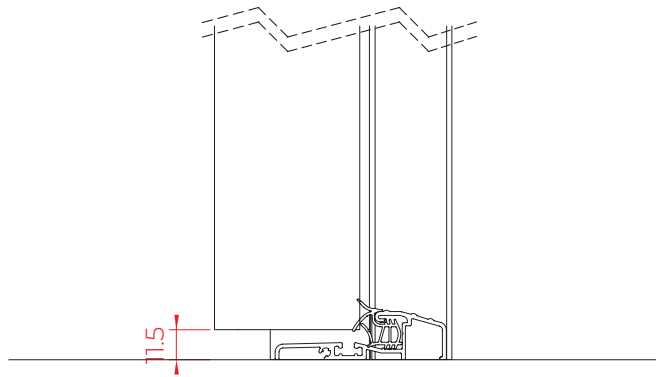

EC068

ATU68/ATU56

prag

ATS56/NBT56

prag

MZ41