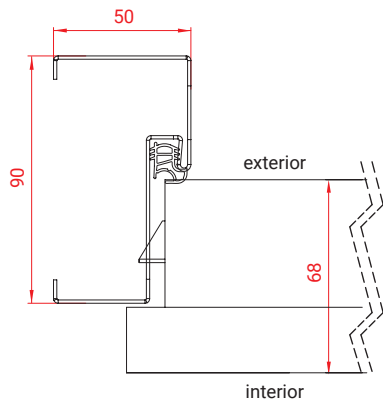

EC068

toc

ATU68/ATU56

ATS56/NBT56

prag

MZ41