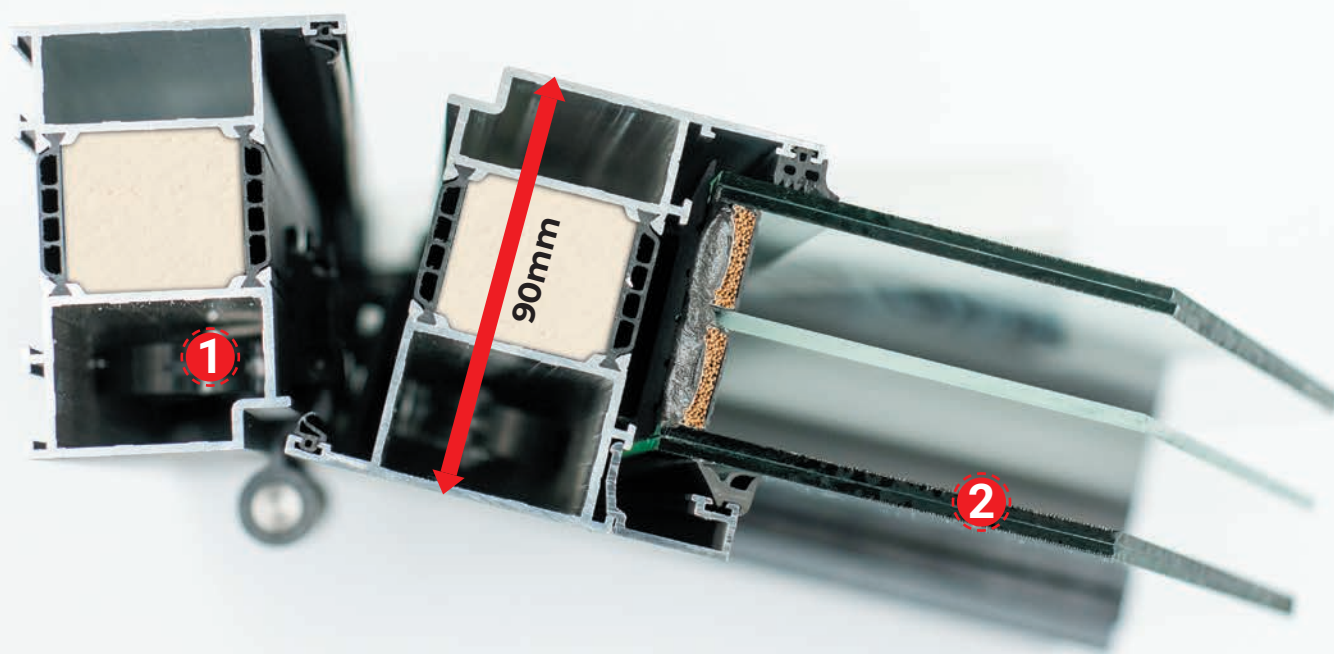

SL210

SL211

SL212

UȘI DE EXTERIOR

SERIA PREMIUM G90

1 Toc din aluminiu cu izolație termică

2 Geam cu 2 camere 63mm VSG

**COEFICIENTUL DE
TRANSFER TERMIC:**