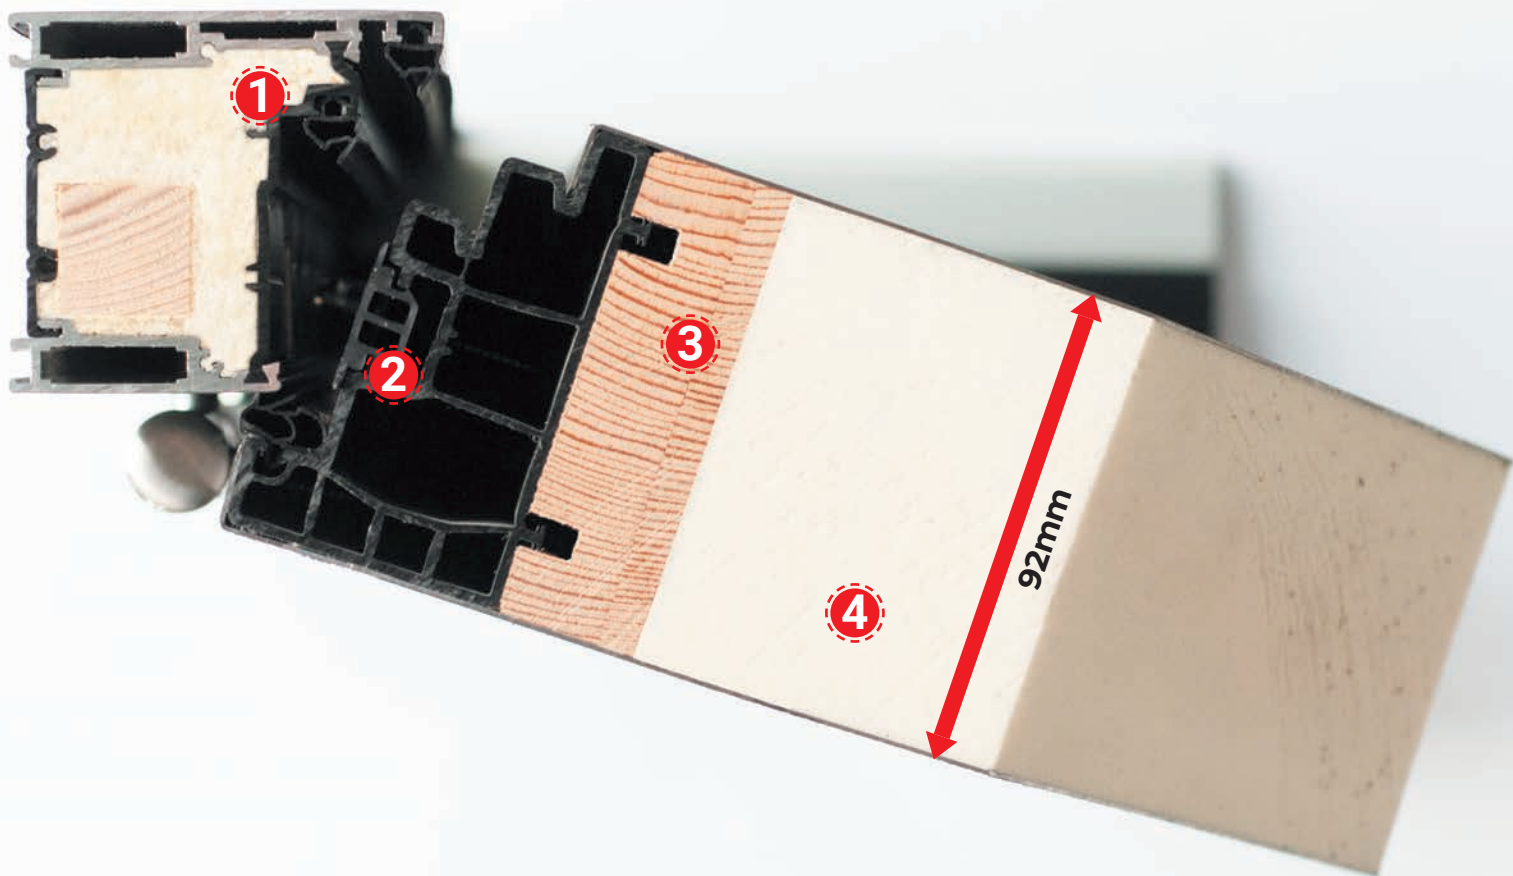

Ușile din Seria Premium 90mm dețin **clasa RC2**.

DESIGN

Oferim uși cu aspect și culori moderne. Gama largă de modele vitrate sau simple îți permite să găsești ușa potrivită dorințelor tale.

Pentru ca ușa să se potrivească și mai bine culorii pereților, Seria Premium este disponibilă și în versiunea bicoloră (partea interioară și cea exterioară).

FLEXIBILITATE

În plus față de gama largă de dimensiuni oferite, există și posibilitatea de a adapta dimensiunile la propriile nevoi, prin conectarea extensiilor de toc, care sunt ușor de montat.

Gama PREMIUM oferă dimensiuni personalizate de până la 1250mm lățime și 2300 mm înălțime.

G709

G710

UȘI DE EXTERIOR

SERIA DS92

- 1** Toc din aluminiu cu izolație termică și ranforsare din lemn
- 2** Tăblie din oțel pe profil din material plastic cu barieră termică
- 3** Ranforsare din lemn
- 4** Izolație