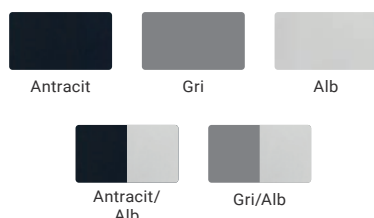

UȘI DE EXTERIOR

SERIA
PREMIUM SL75

COEFICIENTUL DE
TRANSFER TERMIC:

FĂRĂ GEAM
Ud – 0,95 W/m²K

CU GEAM
Ud – 1,15 W/m²K

CULORI
DISPONIBILE:

aliplast
aluminium systems
SUPERIAL 75

DIMENSIUNI
DISPONIBILE:

Dimensiuni totale	Gol de trecere
1000mm x 2000mm	876mm x 1917mm
1000mm x 2100mm	876mm x 2017mm
1000mm x 2200mm	876mm x 2117mm
1100mm x 2100mm	976mm x 2017mm
1100mm x 2200mm	976mm x 2117mm

Prețul include:

Culori:	Antracit, Alb – RAL9016, Gri – RAL9007
Direcția de deschidere:	Stânga spre interior, Dreapta spre interior
Toc:	Aluminiu 75mm cu izolație termică
Balamale:	2x balamale reglabile 3D (în culoarea ușii)
Încuietoare:	Winkhaus în 3 puncte
Prag:	Din aluminiu cu rupere termică
Geam:	Triplu stratificat, 2 camere

Dodatkowe opcje za opłatą (sprawdz aktualna cenę w cenniku):

Culori:	Antracit în exterior/ Alb în interior Gri în exterior / Alb în interior
Dimensiuni personalizate:	900mm - 1100mm lățime x 1900mm - 2200mm înălțime
Dimensiuni personalizate XL:	900mm - 1300mm lățime x 2210mm - 2300mm înălțime
Feronerie SET-1:	Mâner bară 1600 mm din inox, mâner tip clanță la interior
Feronerie SET-2:	Mâner de tip clanță pe ambele părți
Feronerie SET-3:	Mâner rotund la exterior, mâner tip clanță la interior
Feronerie SET-5:	Mâner bară 500 mm din inox, mâner tip clanță la interior
Feronerie SET-7:	Mâner bară 1200 mm din inox, mâner tip clanță la interior
Încuietoare electrică:	Încuietoare electrică cu funcție zi/noapte
	Winkhaus în 5 puncte
Încuietoare:	Automată în 3 puncte, GU
	Încuietoare electronică cu cititor de amprente. GU SECUREconnect
	300mm - 390mm
	400mm - 490mm
	500mm - 590mm
	600mm - 690mm
Luminatoare:	700mm - 790mm
	800mm - 890mm
	900mm - 990mm
	1000mm - 1090mm
	1100mm - 1200mm
Supralumină:	de la 300mm la 1500mm înălțime
	Reflex Gray cu două camere
Sticlă:	Reflex Gray cu două camere și folie de protecție VSG (interior și exterior)
	Două camere și folie de protecție VSG (interior și exterior)
	Aplicații din oțel inoxidabil (Model P01, P03, P04)
Versiunea 3.0:	Aplicații din oțel inoxidabil (Model P08, P09, P11, P210, P211)
	Placă de protecție din oțel inoxidabil
Izolație PCV sub prag:	30mm înălțime
Set de montaj:	55 de elemente