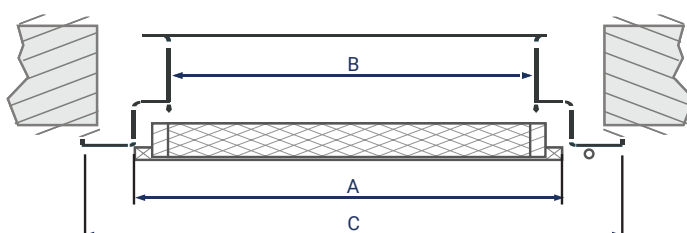

UȘI TEHNICE

SERIA MZ41

CULORI
DISPONIBILE:

- **1** Izolație
- **2** Ranforsare din lemn
- **3** Tăblie din oțel
- **4** Toc din oțel 1,2 mm
- **4** Prag

LĂȚIMEA FOII DE UȘĂ (A)	GOL DE TRECERE (B)	LĂȚIME TOTALĂ (C)
735	685	770
860	810	895
960	910	995
ÎNĂLȚIME TOTALĂ: 2010 mm, ÎNĂLȚIMEA FOII DE UȘĂ: 1985 mm, GOL DE TRECERE: 1965 mm		

LĂȚIMEA FOII DE UȘĂ (A)	GOL DE TRECERE (B)	LĂȚIME TOTALĂ (C)
706	656	741
806	756	841
906	856	941
1006	956	1041
ÎNĂLȚIME TOTALĂ: 2115 mm, ÎNĂLȚIMEA FOII DE UȘĂ: 2090 mm, GOL DE TRECERE: 2070 mm