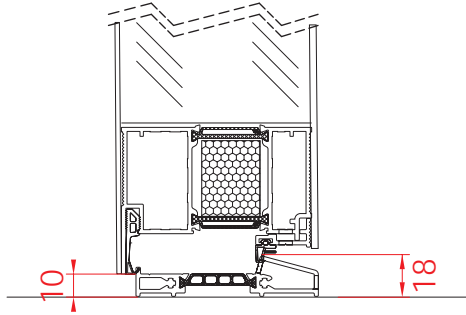

SCHIȚE TEHNICE

PREMIUM P90 / G90

prag

PREMIUM SL75

prag

DS92

prag

AC68-ALU