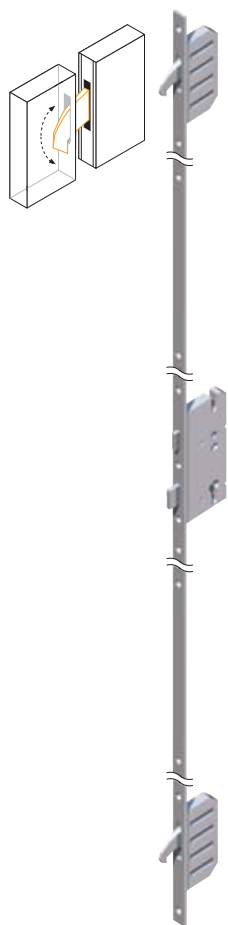

ÎNCUIETORI DISPONIBILE:

Winkhaus
în 3 puncte
(Seria AC68, P90,
G90, SL75)