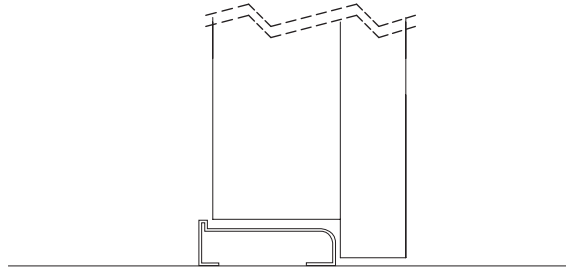

EC068

prag

ATU68/ATU56

ATS56/NBT56

prag

MZ41