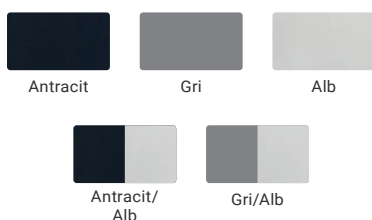

UȘI DE EXTERIOR

SERIA PREMIUM G90

COEFICIENTUL DE TRANSFER TERMIC:

CU GEAM
Ud – 1,35 W/m²K

CULORI DISPONIBILE:

aliplast®
aluminium systems
STAR 90

DIMENSIUNI DISPONIBILE:

Dimensiuni totale	Gol de trecere
1000mm x 2000mm	860mm x 1910mm
1000mm x 2100mm	860mm x 2010mm
1000mm x 2200mm	860mm x 2110mm
1100mm x 2100mm	960mm x 2010mm
1100mm x 2200mm	960mm x 2110mm

Prețul include:

Culori:	Antracit, Alb – RAL9016, Gri – RAL9007
Direcția de deschidere:	Stânga spre interior, dreapta spre interior, stânga spre exterior, dreapta spre exterior
Toc:	Aluminiu 90mm cu izolație termică
Balamale:	3x balamale reglabile 3D (în culoarea ușii)
Încuietore:	Winkhaus în 3 puncte
Prag:	Din aluminiu cu rupere termică
Geam:	2 camere 63mm VSG

Opțiuni suplimentare contra cost:

Culori:	Antracit în exterior/ Alb în interior Gri în exterior / Alb în interior
Dimensiuni personalizate:	900mm - 1100mm lățime x 1900mm - 2200mm înălțime
Dimensiuni personalizate XL:	900mm - 1300mm lățime x 2210mm - 2300mm înălțime
Feronerie SET-1:	Mâner bară 1600 mm din inox, mâner tip clanță la interior
Feronerie SET-2:	Mâner de tip clanță pe ambele părți
Feronerie SET-3:	Mâner rotund la exterior, mâner tip clanță la interior
Feronerie SET-5:	Mâner bară 500 mm din inox, mâner tip clanță la interior
Feronerie SET-7:	Mâner bară 1200 mm din inox, mâner tip clanță la interior
Încuietore electrică:	Încuietore electrică cu funcție zi/noapte
Încuietore:	Winkhaus în 5 puncte
	Automată în 3 puncte, GU
	Încuietore electronică cu cititor de amprente. GU SECUREconnect
	300mm-390mm
	400mm-490mm
Luminatoare:	500mm - 590mm
	600mm - 690mm
	700mm - 790mm
	800mm - 890mm
	900mm - 990mm
	1000mm - 1090mm
Supralumină:	1100mm - 1200mm
	de la 300mm la 1500mm înălțime
Sticlă:	Reflex Gray cu trei camere
	Reflex Gray cu trei camere și folie de protecție VSG (interior și exterior)
	Trei camere și folie de protecție VSG (interior și exterior)
Izolație PCV sub prag:	30mm înălțime
Set de montaj:	55 de elemente