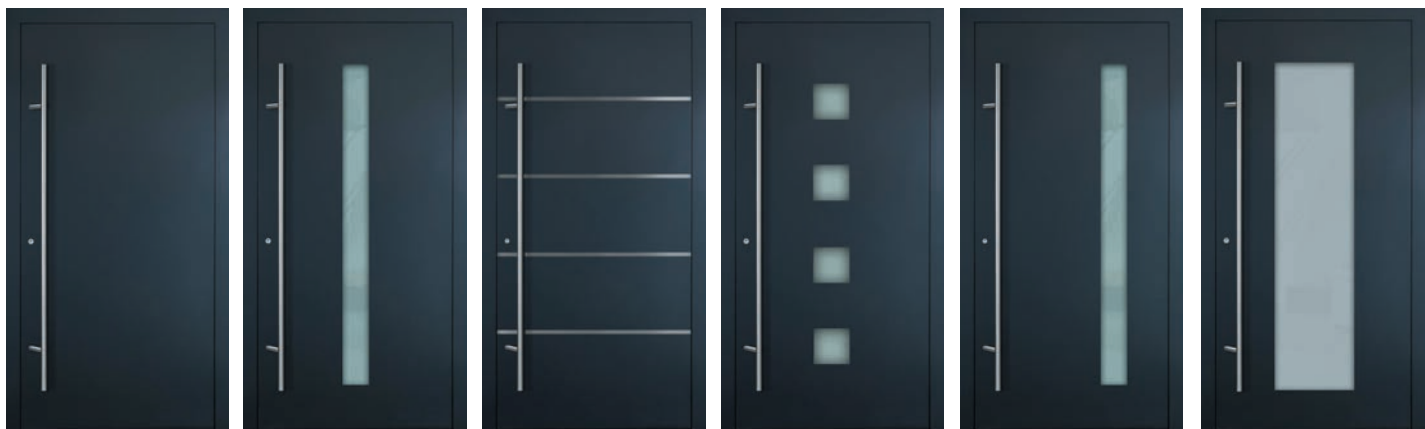

Opțiuni suplimentare contra cost:

Culori:	Antracit în exterior/ Alb în interior Gri în exterior / Alb în interior
Dimensiuni personalizate:	900mm - 1100mm lățime x 1900mm - 2200mm înălțime
Dimensiuni personalizate XL:	900mm - 1300mm lățime x 2210mm - 2300mm înălțime
Feronerie SET-1:	Mâner bară 1600 mm din inox, mâner tip clanță la interior
Feronerie SET-2:	Mâner de tip clanță pe ambele părți
Feronerie SET-3:	Mâner rotund la exterior, mâner tip clanță la interior
Feronerie SET-5:	Mâner bară 500 mm din inox, mâner tip clanță la interior
Feronerie SET-7:	Mâner bară 1200 mm din inox, mâner tip clanță la interior
Încuietore electrică:	Încuietore electrică cu funcție zi/noapte Winkhaus în 5 puncte
Încuietore:	Automată în 3 puncte, GU Încuietore electronică cu cititor de amprente. GU SECUREconnect
	300mm - 390mm
	400mm - 490mm
	500mm - 590mm
	600mm - 690mm
Luminatoare:	700mm - 790mm
	800mm - 890mm
	900mm - 990mm
	1000mm - 1090mm
	1100mm - 1200mm
Supralumină:	de la 300mm la 1500mm înălțime Reflex Gray cu trei camere
Sticlă:	Reflex Gray cu trei camere și folie de protecție VSG (interior și exterior) Trei camere și folie de protecție VSG (interior și exterior)
Versiunea 3.0:	Aplicații din oțel inoxidabil (Model P01, P03, P04) Aplicații din oțel inoxidabil (Model P08, P09, P11, P210, P211) Placă de protecție din oțel inoxidabil
Izolație PCV sub prag:	30mm înălțime
Set de montaj:	55 de elemente