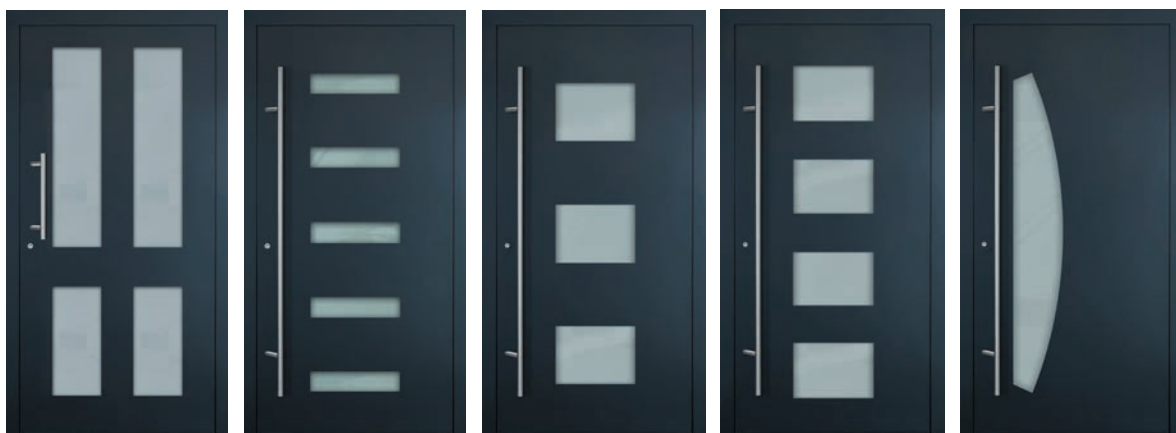

P09

P11

P210

P211

P212