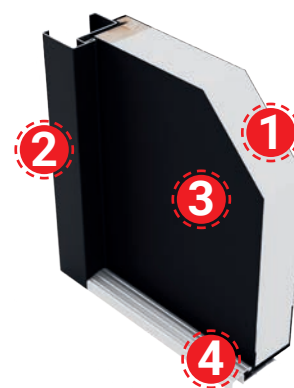

Prețul include:

Culori:	Antracit, Alb, Stejar Auriu, Nuc
Direcția de deschidere:	Stânga spre interior, dreapta spre interior, stânga spre exterior, dreapta spre exterior
Toc:	Oțel
Balamale:	3 x balamale reglabile 2D, cu bolțuri antifracție
Încuietoare:	2 x încuietoare în 3 puncte
Prag:	Din aluminiu
Geam:	Triplu stratificat, 2 camere

Opțiuni suplimentare contra cost:

Dimensiuni:	1100mm x 2070mm
Feronerie SET-2:	Mâner de tip clanță pe ambele părți
Feronerie SET-3:	Mâner rotund la exterior, mâner tip clanță la interior
Încuietoare electrică:	Încuietoare electrică cu funcție zi/noapte
Set de montaj:	55 de elemente

- **1** Izolație
- **2** Toc din oțel
- **3** Tăblie din oțel
- **4** Prag din aluminiu