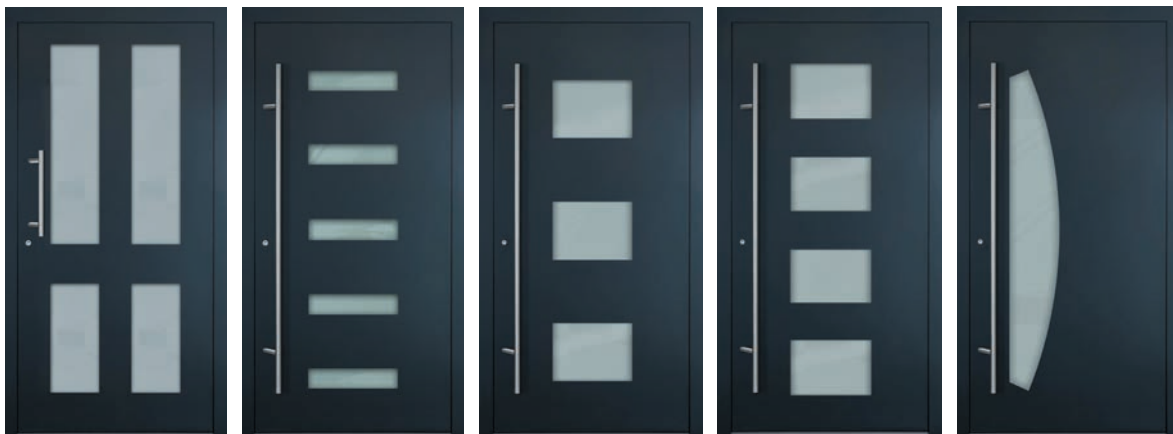

SL09

SL11

SL210

SL211

SL212