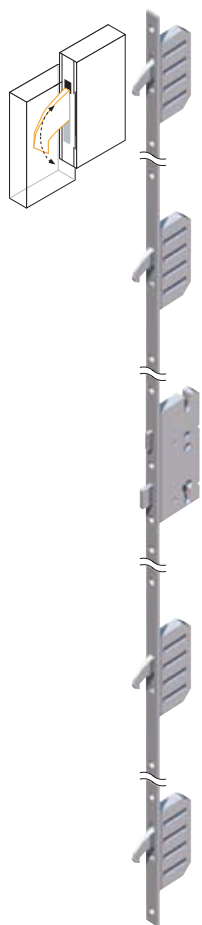

Mâner bară 1600 mm din inox,
mâner tip clanță la interior

SET 02

Mâner de tip clanță
pe ambele părți

SET 03

Mâner rotund la exterior,
mâner tip clanță la interior

SET 05

Mâner bară 500 mm din inox,
mâner tip clanță la interior

1200 mm

SET 07

Mâner bară 1200 mm din inox,
mâner tip clanță la interior

LUMINATOARE:

Luminatoare laterale de la 300mm la 1200mm lățime

Supralumină de la 300mm la 1500mm înălțime.

IMPORTANT: luminatoarele sunt disponibile doar pentru seriile **P90, G90, SL75, DS92, AC68**.

ÎNCUIETORI DISPONIBILE:

Winkhaus
în 3 puncte
(Seria AC68, P90,
G90, SL75)

Winkhaus
în 5 puncte
(Seria DS92, P90,
G90, SL75)

GU automat
în 3 puncte
(Seria AC68, DS92,
P90, G90, SL75)

Încuietoare electronică
cu cititor de amprente.
GU SECUREconnect
(Seria P90, G90, SL75)