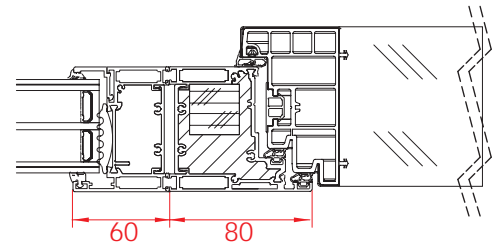

toc + luminator