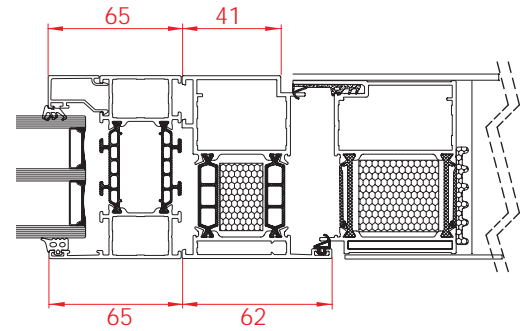

toc + luminator