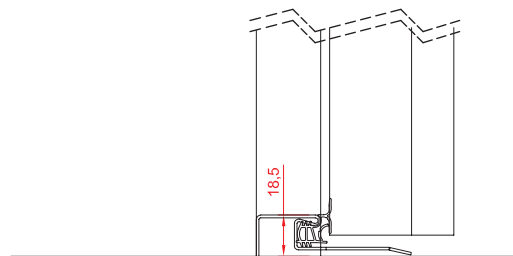

EC068

ATU68/ATU56

ATS56/NBT56

prag

MZ41