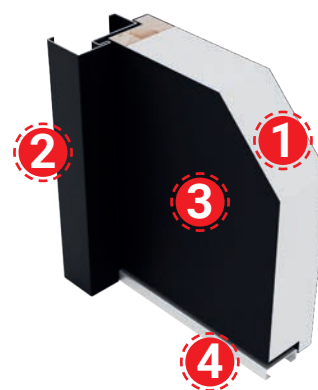

2 încuietori în 3 puncte cu rozetă rotundă de protecție

Oțel inoxidabil

Feronerie: mâner-mâner bilă-mâner

3 balamale reglabile

3 bolturi antiefracție

Prețul include:

Culori:	Antracit, Alb, Stejar Auriu, Nuc
Direcția de deschidere:	Stânga spre interior, dreapta spre interior, stânga spre exterior, dreapta spre exterior
Toc:	Oțel
Balamale:	3x balamale reglabile 2D, cu bolțuri antiefracție
Încuietoare:	2 x încuietoare în 3 puncte
Prag:	Oțel inoxidabil
Geam:	Triplu stratificat, 2 camere

Opțiuni suplimentare contra cost:

Dimensiuni:	1100mm x 2070mm
Feronerie SET-2:	Mâner de tip clanță pe ambele părți
Feronerie SET-3:	Mâner rotund la exterior, mâner tip clanță la interior
Încuietoare electrică:	Încuietoare electrică cu funcție zi/noapte
Set de montaj:	55 de elemente