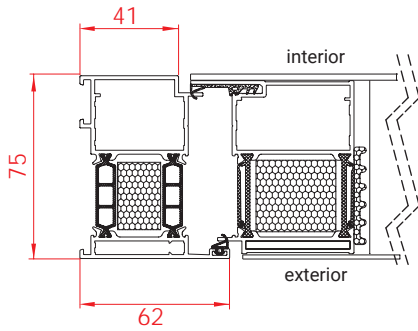

PREMIUM SL75

toc