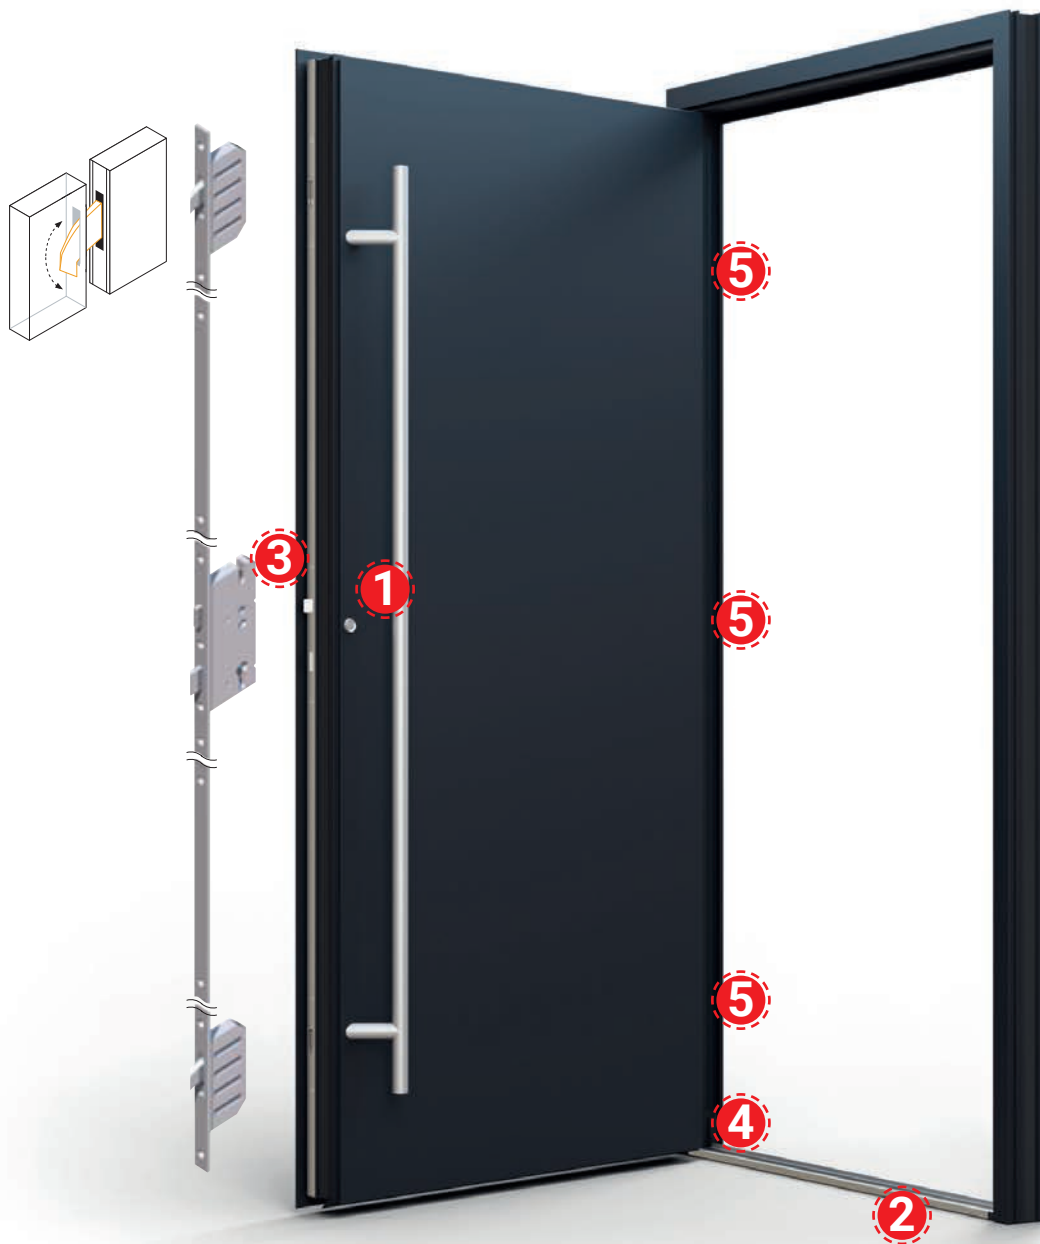

Rozetă rotundă