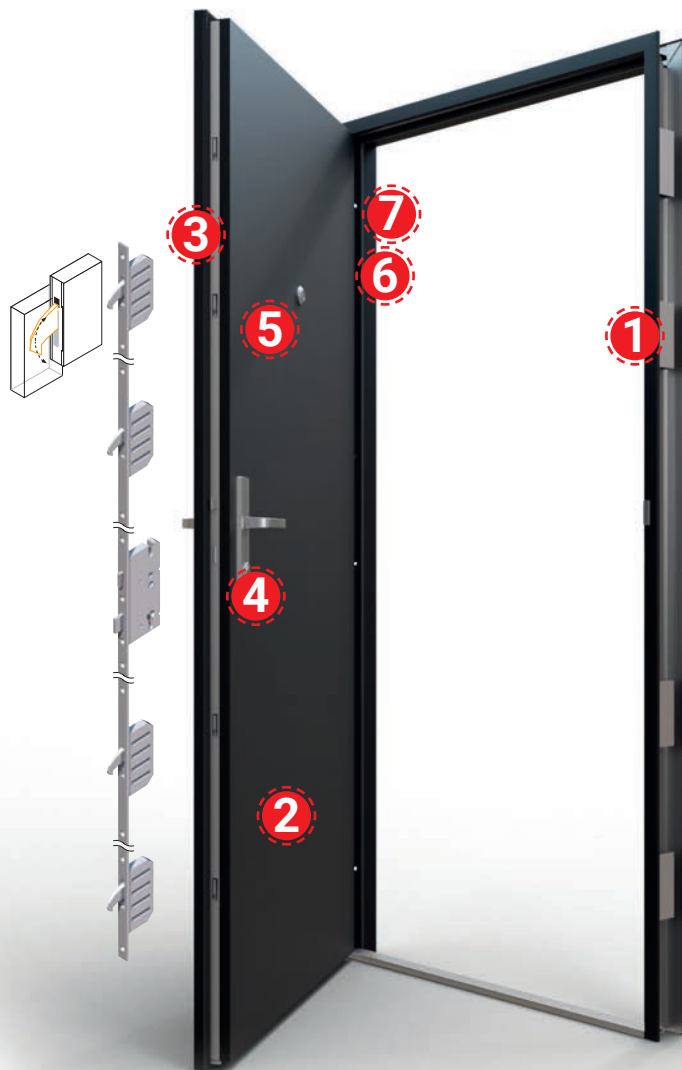

UȘI DE APARTAMENT

SERIA T68RC3

CULORI DISPONIBILE:

DIMENSIUNI DISPONIBILE:

Dimensiuni totale	Gol de trecere
880mm x 2050mm	780mm x 1980mm
1000mm x 2070mm	900mm x 2000mm

CERTIFICAT DE SECURITATE RC3

IZOLAȚIE FONICĂ 44DB

ETANȘITATE LA FUM

Toc din oțel