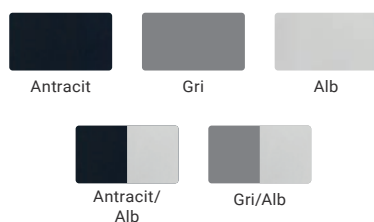

UȘI DE EXTERIOR

SERIA
PREMIUM 90 MM

COEFICIENTUL DE
TRANSFER TERMIC:

FĂRĂ GEAM
Ud – 0,8 W/m²K

CU GEAM
Ud – 0,98 W/m²K

CULORI
DISPONIBILE:

aliplast®
aluminium systems
STAR 90

DIMENSIUNI
DISPONIBILE:

Dimensiuni totale	Gol de trecere
1000mm x 2000mm	860mm x 1910mm
1000mm x 2100mm	860mm x 2010mm
1000mm x 2200mm	860mm x 2110mm
1100mm x 2100mm	960mm x 2010mm
1100mm x 2200mm	960mm x 2110mm

Prețul include:

Culori:	Antracit, Alb – RAL9016, Gri – RAL9007
Direcția de deschidere:	Stânga spre interior, dreapta spre interior, stânga spre exterior, dreapta spre exterior
Toc:	Aluminiu 90mm cu izolație termică
Balamale:	3x balamale reglabile 3D (în culoarea ușii)
Încuietore:	Winkhaus în 3 puncte
Prag:	Din aluminiu cu cupere termică
Geam:	Triplu stratificat, 2 camere

Opțiuni suplimentare contra cost:

Culori:	Antracit în exterior/ Alb în interior Gri în exterior / Alb în interior
Dimensiuni personalizate:	900mm - 1100mm lățime x 1900mm - 2200mm înălțime
Dimensiuni personalizate XL:	900mm - 1300mm lățime x 2210mm - 2300mm înălțime
Feronerie SET-1:	Mâner bară 1600 mm din inox, mâner tip clanță la interior
Feronerie SET-2:	Mâner de tip clanță pe ambele părți
Feronerie SET-3:	Mâner rotund la exterior, mâner tip clanță la interior
Feronerie SET-5:	Mâner bară 500 mm din inox, mâner tip clanță la interior
Feronerie SET-7:	Mâner bară 1200 mm din inox, mâner tip clanță la interior
Încuietore electrică:	Încuietore electrică cu funcție zi/noapte Winkhaus în 5 puncte
Încuietore:	Automată în 3 puncte, GU Încuietore electronică cu cititor de amprente. GU SECUREconnect
	300mm - 390mm
	400mm - 490mm
	500mm - 590mm
	600mm - 690mm
Luminatoare:	700mm - 790mm
	800mm - 890mm
	900mm - 990mm
	1000mm - 1090mm
	1100mm - 1200mm
Supralumină:	de la 300mm la 1500mm înălțime Reflex Gray cu trei camere
Sticlă:	Reflex Gray cu trei camere și folie de protecție VSG (interior și exterior) Trei camere și folie de protecție VSG (interior și exterior)
Versiunea 3.0:	Aplicații din oțel inoxidabil (Model P01, P03, P04) Aplicații din oțel inoxidabil (Model P08, P09, P11, P210, P211) Placă de protecție din oțel inoxidabil
Izolație PCV sub prag:	30mm înălțime
Set de montaj:	55 de elemente