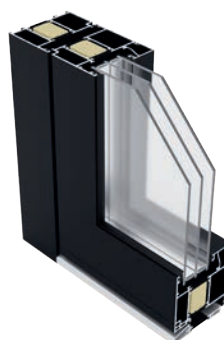

TÜRENWERKE

European leading door manufacturer

Seria	Premium P90	Premium G90	Premium SL75
Grosime:	90mm	90mm	75mm

Date tehnice:	FĂRĂ GEAM Ud – 0,8 W/m ² K CU GEAM Ud – 0,98 W/m ² K	CU GEAM Ud – 1,35 W/m ² K	FĂRĂ GEAM Ud – 0,95 W/m ² K CU GEAM Ud – 1,15 W/m ² K
Dimensiuni disponibile:	900mm - 1250mm lăţime x 1900mm - 2300mm înălţime	900mm - 1250mm lăţime x 1900mm - 2300mm înălţime	900mm - 1250mm lăţime x 1900mm - 2300mm înălţime
Culori disponibile:			