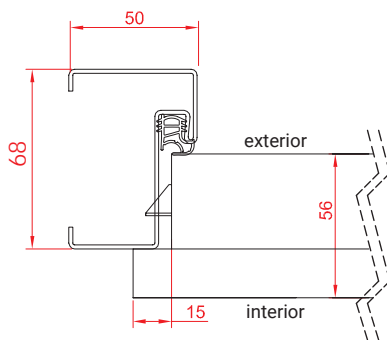

ATS56/NBT56

toc