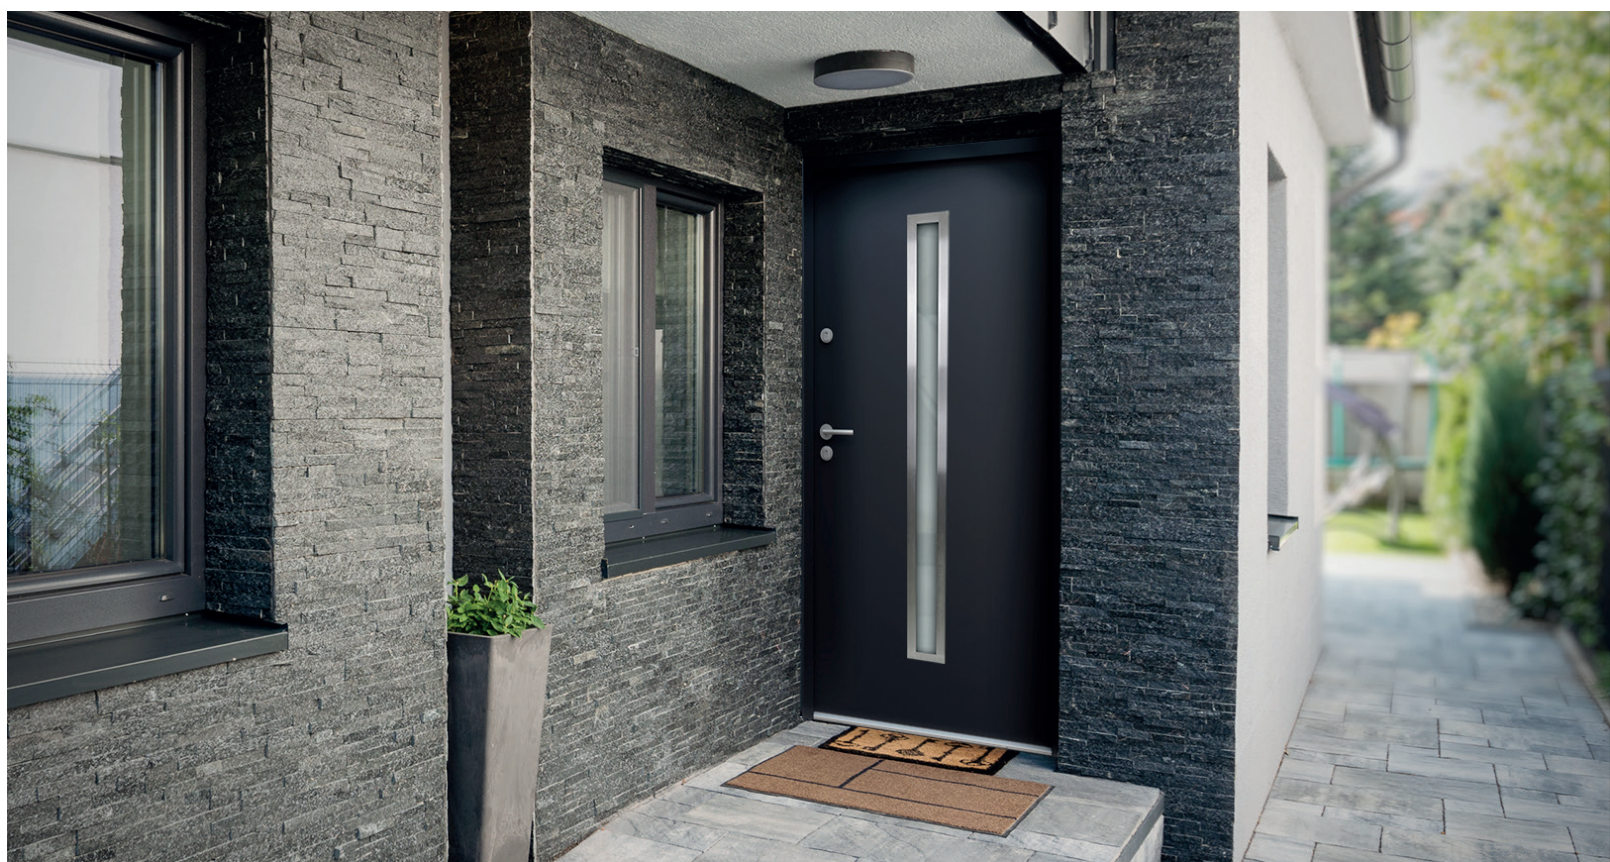

Prețul include:

Culori:	Antracit, Alb, Stejar Auriu, Nuc
Direcția de deschidere:	Stânga spre interior, dreapta spre interior, stânga spre exterior, dreapta spre exterior
Toc:	Din aluminiu cu izolație termică
Balamale:	3 x balamale reglabile 2D, cu bolțuri antiefracție
Încuietoare:	2 x încuietoare în 3 puncte
Prag:	Din aluminiu
Geam:	Triplu stratificat, 2 camere

Opțiuni suplimentare contra cost:

Dimensiuni:	1100mm x 2070mm
Feronerie SET-2:	Mâner de tip clanță pe ambele părți
Feronerie SET-3:	Mâner rotund la exterior, mâner tip clanță la interior
Încuietoare electrică:	Încuietoare electrică cu funcție zi/noapte
Set de montaj:	55 de elemente

- **1** Izolație
- **2** Toc din aluminiu cu rupere termică
- **3** Toc din oțel
- **4** Prag din aluminiu