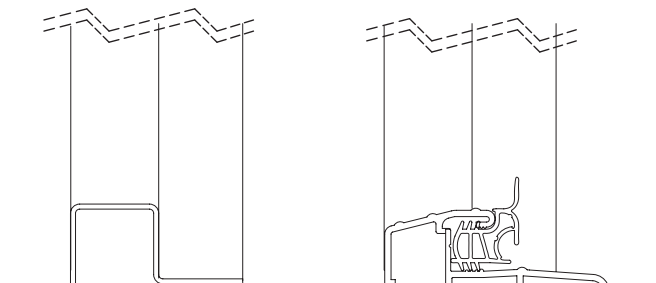

EC068

ATU68/ATU56

ATS56/NBT56

prag

MZ41

prag