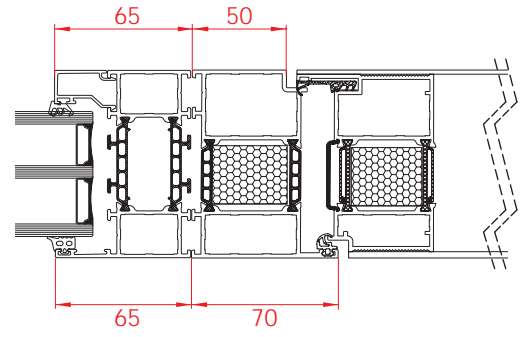

toc + luminator