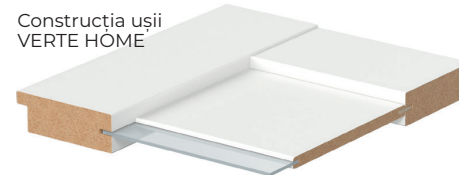

Porta VECTOR

model E

MIEZUL: FAGURE
DE STABILIZARE

Construcția ușii MINIMAX, PORTA DECOR, LONDRA, ROYAL, VECTOR

Miezul canatului este fagure de stabilizare. Rama și miezul foilor de ușă sunt acoperite pe ambele fețe cu plăci de HDF.

Construcția ușilor PORTA CONCEPT ȘI VERTÉ HOME

În funcție de model, cantul are la bază construcția de tip ramă și panou, prevăzut cu traverse horizontale și panouri combinate cu sticlă mată călită. Sticla are grosimea de 6 mm.