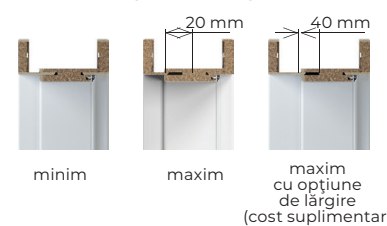

Construcția ușilor PORTA CONCEPT ȘI VERTÉ HOME

În funcție de model, cantul are la bază construcția de tip ramă și panou, prevăzut cu traverse horizontale și panouri combinate cu sticlă mată călită. Sticla are grosimea de 6 mm.

Construcția ușii
VERTE HOME

CONSTRUCȚIE RAMĂ ȘI PANOU MDF

STRUCTURĂ SPECIALĂ
STRATIFICATĂ

Porta SYSTEM

Toc de interior reglabil, cu pervazuri de 60 mm.
Culori: alb, wenghe alb, stejar închis.

Toc MINIMAX

Toc fix MINIMAX 100 mm.
Culori: alb, wenghe alb, stejar închis.

SECTIUNEA TOCULUI

Porta
SYSTEM

Porta SYSTEM
+ Panou
Reglabil

DIMENSIUNI PANOU DE REGLARE

Panou reglabil pentru
tocul Porta SYSTEM

GROSIMEA ZIDULUI

tip A	(80 mm)
tip B	(160 mm)

INTERVALUL DE REGLARE