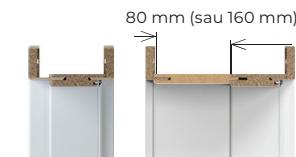

Construcția ușii
VERTE HOME

CONSTRUCȚIE RAMĂ ȘI PANOU MDF

STRUCTURĂ SPECIALĂ
STRATIFICATĂ

Porta SYSTEM

Toc de interior reglabil, cu pervazuri de 60 mm.
Culori: alb, wenghe alb, stejar închis.

Toc MINIMAX

Toc fix MINIMAX 100 mm.
Culori: alb, wenghe alb, stejar închis.

SECTIUNEA TOCULUI

Porta
SYSTEM

Porta SYSTEM
+ Panou
Reglabil

DIMENSIUNI PANOU DE REGLARE

Panou reglabil pentru
tocul Porta SYSTEM

GROSIMEA ZIDULUI

tip A	(80 mm)
tip B	(160 mm)

INTERVALUL DE REGLARE