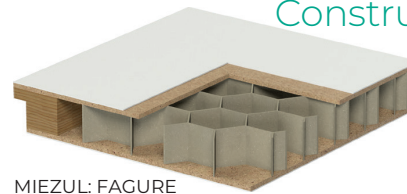

Porta VECTOR

model E

MIEZUL: FAGURE
DE STABILIZARE

Construcția ușii MINIMAX, PORTA DECOR, LONDRA, ROYAL, VECTOR

Miezul canatului este fagure de stabilizare. Rama și miezul foilor de ușă sunt acoperite pe ambele fețe cu plăci de HDF.

Construcția ușilor PORTA CONCEPT ȘI VERTÉ HOME

În funcție de model, cantul are la bază construcția de tip ramă și panou, prevăzut cu traverse horizontale și panouri combinate cu sticlă mată călită. Sticla are grosimea de 6 mm.